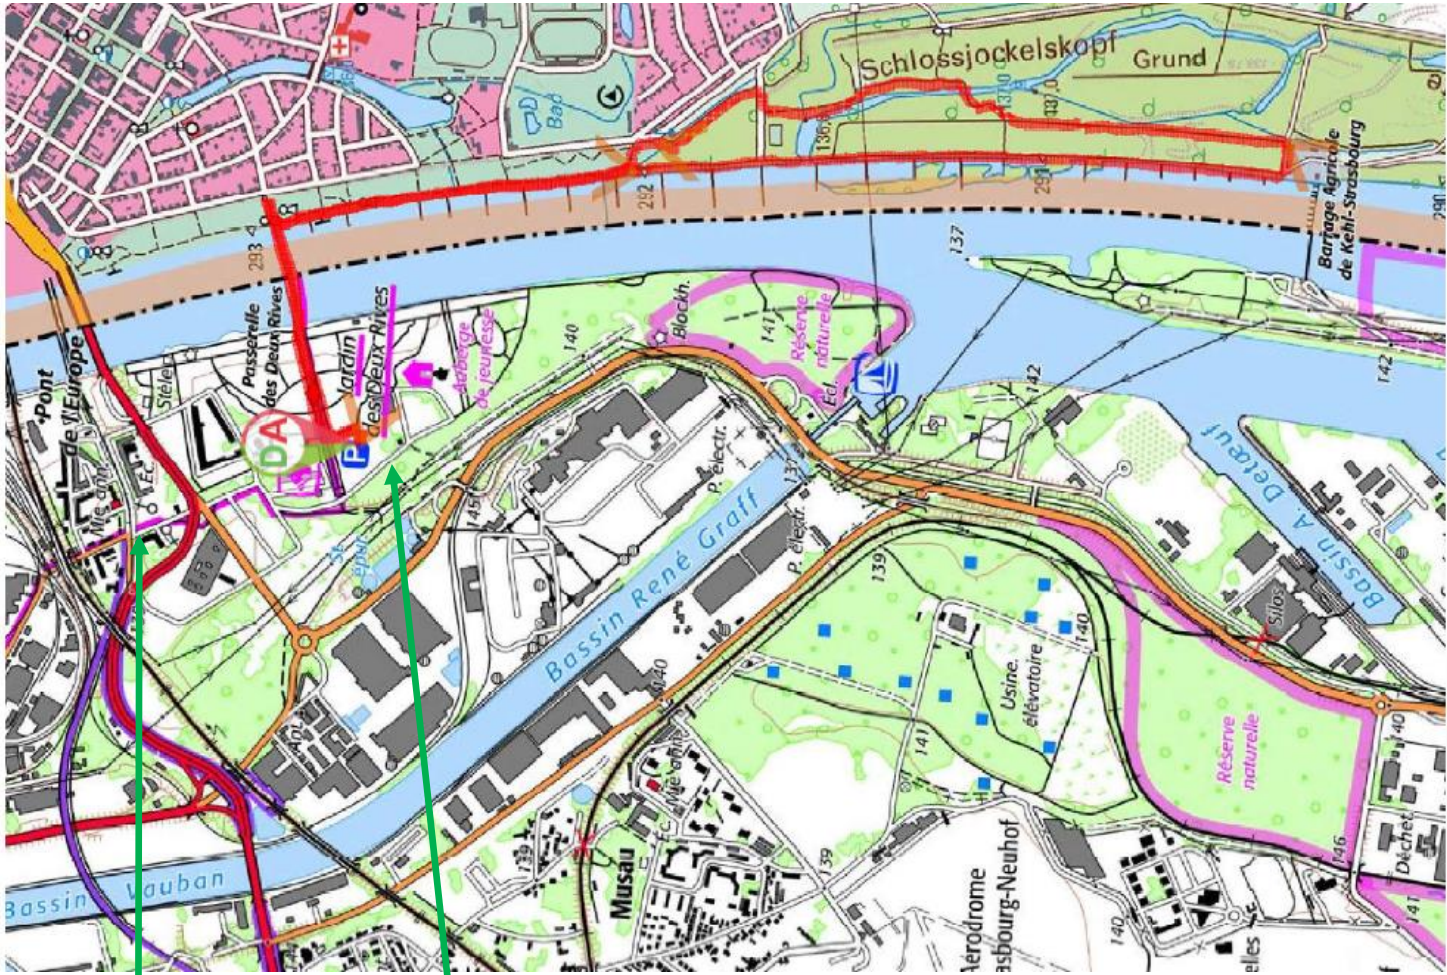

**14 h.** Départ du Parking 'Jardin des Deux Rives' coté français. Rue des Cavaliers. Nous rejoignons la passerelle des Deux Rives pour atteindre le côté allemand. La promenade continue le long du Rhin en remontant vers le Sud. Nous traversons le bras du Altrhein (Vieux Rhin) et continuons le long des anciennes rives redevenues sauvages jusqu'au pied du Barrage agricole. Nous entamons notre retour par la forêt pour retrouver la digue à la hauteur du jardin des deux rives.

Tram D  
Arrêt Port du Rhin

Bus 2  
Arrêt Jardin des Deux rives